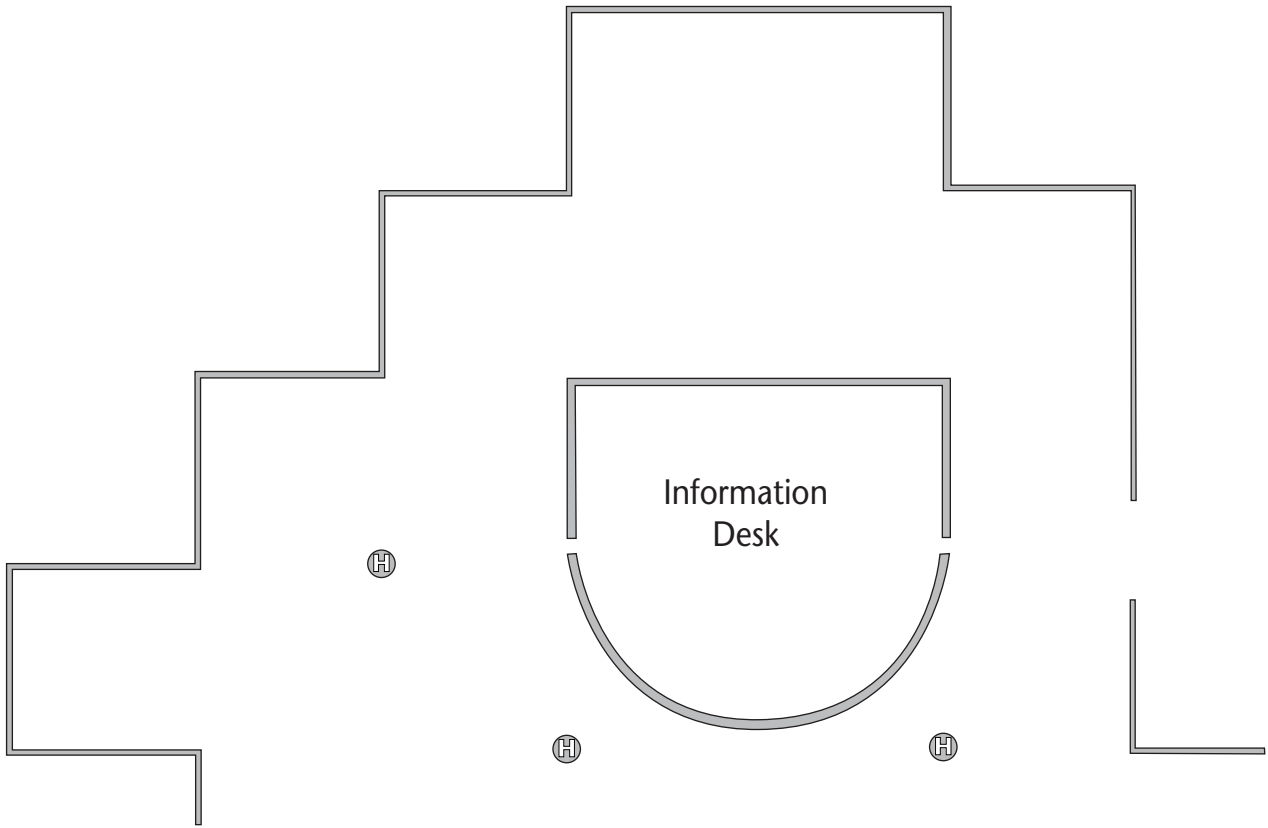

Museum Lobby

kshs.org
785-272-8681, ext. 438